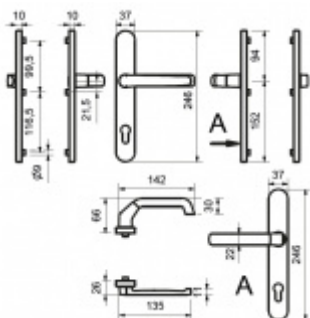

## Štítkové kování Südmetail Berlin-LS klika/nízká klika Eloxovaný hliník, Bez překrytí vložky

ID produktu: 9661

PLU: 40.33.1620

Štítkové kování pro rámové dveře

Sestava klika/nízká klika

Kovová konstrukce pod štítkem pro vysoké zatížení

Klika pevně spojená se štítky

Přesah vložky 9 - 13 mm

Rozteč zámku 92 mm

Uvedená cena je pro provedení tloušťky dveří 67 - 72 mm

Na poptání lze dodat spojovací materiál i pro jinou tloušťku dveří

**Vaše cena bez DPH**