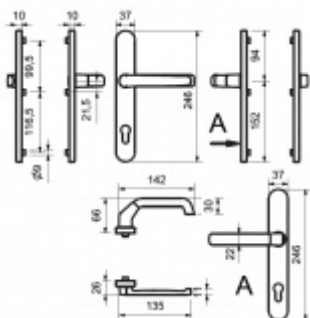

Sestava klika/nízká klika

Kovová konstrukce pod štítkem pro vysoké zatížení

Klika pevně spojená se štítky

Přesah vložky 9 - 13 mm

Rozteč zámku 92 mm

Uvedená cena je pro provedení tloušťky dveří 67 - 72 mm

Na poptání lze dodat spojovací materiál i pro jinou tloušťku dveří