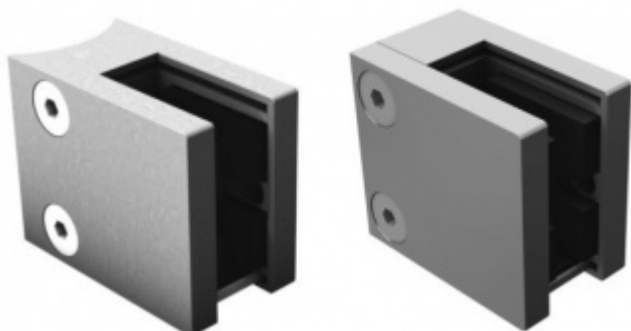

Produktový list

platný k 22. 7. 2024

luxusnikovani.cz
DELIVERED BY EFB

Držák skla AbP typ 6, 45x50 mm, zinek bez povrchu 12,76 mm, Kulatý průměr 42,4 mm

ID produktu: 966

PLU: 50.13.4450

Úchyt pro sklo na plochý nebo kulatý sloupek

Zinková slitina bez povrchové úpravy

Vhodné pro tloušťku skla 8-12,76 mm

Balení obsahuje držák + těsnění pro sklo

Součástí balení není spojovací materiál pro podklad

Bez vrtání do skla

Vaše cena bez DPH

198 Kč

Vaše cena s DPH

239,58 Kč

Zobrazit produkt

PŘÍSLUŠENSTVÍ

Nerezový sloupek 995 mm, rohový s přípravou pro montáž úchytů na sklo 4xM8 závit

Süd-Metall

OD 1 200 Kč

5 pracovních dní

Nerezový sloupek 995mm, středový s přípravou pro montáž úchytů na sklo 4xM8 závit

Süd-Metall

OD 1 200 Kč

5 pracovních dní

Nerezový sloupek 995mm, koncový s přípravou pro montáž úchytů na sklo 2xM8 závit

Süd-Metall