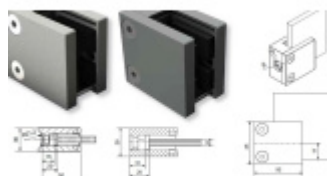

Produktový list

platný k 22. 7. 2024

luxusnikovani.cz
DELIVERED BY EFB

Držák skla AbP typ 6, 45x50 mm, zinek bez povrchu 12,76 mm, Kulatý průměr 42,4 mm

ID produktu: 966

PLU: 50.13.4450

Úchyt pro sklo na plochý nebo kulatý sloupek

Zinková slitina bez povrchové úpravy

Vhodné pro tloušťku skla 8-12,76 mm

Balení obsahuje držák + těsnění pro sklo

Součástí balení není spojovací materiál pro podklad

Bez vrtání do skla

Vaše cena bez DPH

198 Kč

Vaše cena s DPH

239,58 Kč

Zobrazit produkt

PŘÍSLUŠENSTVÍ

Nerezový sloupek 995 mm, rohový s přípravou pro montáž úchytů na sklo 4xM8 závit

Süd-Metall

OD 1 200 Kč

5 pracovních dní

Nerezový sloupek 995mm, středový s přípravou pro montáž úchytů na sklo 4xM8 závit

Süd-Metall

OD 1 200 Kč

5 pracovních dní

Nerezový sloupek 995mm, koncový s přípravou pro montáž úchytů na sklo 2xM8 závit

Süd-Metall