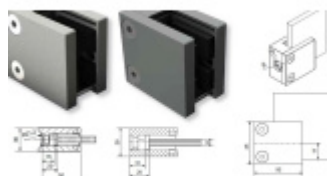

## Držák skla AbP typ 6, 45x50 mm, zinek bez povrchu 10,76 mm, Plochý sloupek

ID produktu: 965

PLU: 50.13.4040

Úchyt pro sklo na plochý nebo kulatý sloupek

Zinková slitina bez povrchové úpravy

Vhodné pro tloušťku skla 8-12,76 mm

Balení obsahuje držák + těsnění pro sklo

Součástí balení není spojovací materiál pro podklad

Bez vrtání do skla

**Vaše cena bez DPH**

**8,43 €**

Vaše cena s DPH

10,19 €

Zobrazit produkt

# PŘÍSLUŠENSTVÍ

**Nerezový sloupek 995 mm, rohový s přípravou pro montáž úchytů na sklo 4xM8 závit**

Süd-Metall

---

**OD 51,06 €**

5 pracovních dní

**Nerezový sloupek 995mm, středový s přípravou pro montáž úchytů na sklo 4xM8 závit**

Süd-Metall

---

**OD 51,06 €**

5 pracovních dní

**Nerezový sloupek 995mm, koncový s přípravou pro montáž úchytů na sklo 2xM8 závit**

Süd-Metall

---

**OD 51,06 €**