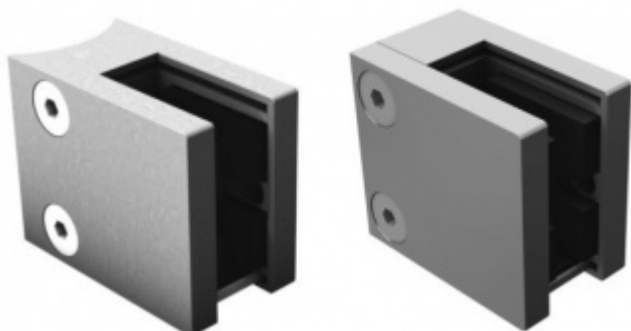

## Držák skla AbP typ 6, 45x50 mm, zinek bez povrchu 10,76 mm, Plochý sloupek

ID produktu: 965

PLU: 50.13.4040

Úchyt pro sklo na plochý nebo kulatý sloupek

Zinková slitina bez povrchové úpravy

Vhodné pro tloušťku skla 8-12,76 mm

# PŘÍSLUŠENSTVÍ

**Nerezový sloupek 995 mm, rohový s přípravou pro montáž úchytů na sklo 4xM8 závit**

Süd-Metall

---

**OD 51,06 €**

5 pracovních dní

**Nerezový sloupek 995mm, středový s přípravou pro montáž úchytů na sklo 4xM8 závit**

Süd-Metall

---

**OD 51,06 €**

5 pracovních dní

**Nerezový sloupek 995mm, koncový s přípravou pro montáž úchytů na sklo 2xM8 závit**

Süd-Metall

---

**OD 51,06 €**