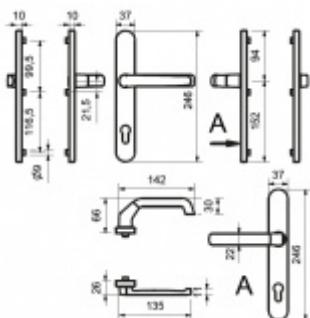

## Štítkové kování Südmetail Berlin-LS klika/nízká klika Hliník F9, Bez překrytí vložky

ID produktu: 9659

PLU: 40.33.1630

Štítkové kování pro rámové dveře

Sestava klika/nízká klika

Kovová konstrukce pod štítkem pro vysoké zatížení

Klika pevně spojená se štítky

Přesah vložky 9 - 13 mm

Rozteč zámku 92 mm

Uvedená cena je pro provedení tloušťky dveří 67 - 72 mm

Na poptání lze dodat spojovací materiál i pro jinou tloušťku dveří

**Vaše cena bez DPH**