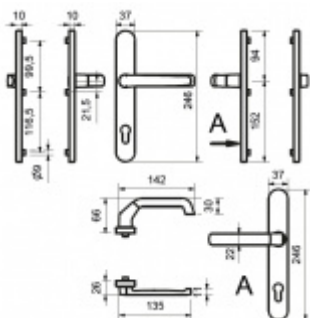

## Štítkové kování Südmetail Berlin-LS klika/nízká klika Bílá RAL 9016, Bez překrytí vložky

ID produktu: 9657

PLU: 40.33.1610

Štítkové kování pro rámové dveře

Sestava klika/nízká klika

Kovová konstrukce pod štítkem pro vysoké zatížení

Klika pevně spojená se štítky

Přesah vložky 9 - 13 mm

Rozteč zámku 92 mm

Uvedená cena je pro provedení tloušťky dveří 67 - 72 mm

Na poptání lze dodat spojovací materiál i pro jinou tloušťku dveří

**Vaše cena bez DPH**