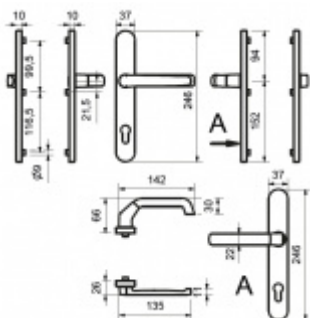

Klika pevně spojená se štítky

Přesah vložky 9 - 13 mm

Rozteč zámku 92 mm

Uvedená cena je pro provedení tloušťky dveří 67 - 72 mm

Na poptání lze dodat spojovací materiál i pro jinou tloušťku dveří

Eloxovaný hliník