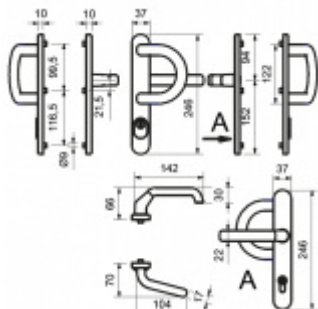

## Štítkové kování Südmetail Berlin-LS klika/madlo Hnědá, Bez překrytí vložky

ID produktu: 9654

PLU: 40.33.1200

Štítkové kování pro rámové dveře

Sestava klika/madlo

Kovová konstrukce pod štítkem pro vysoké zatížení

Klika pevně spojená se štítky

Přesah vložky 9 - 13 mm

Rozteč zámku 92 mm

Uvedená cena je pro provedení tloušťky dveří 67 - 72 mm

Na poptání lze dodat spojovací materiál i pro jinou tloušťku dveří

**Vaše cena bez DPH**