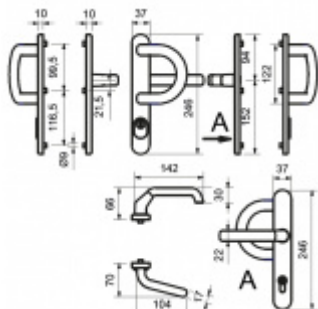

## Štítkové kování Südmetail Berlin-LS klika/madlo Nerez kartáčovaná, Bez překrytí vložky

ID produktu: 9652

PLU: 40.33.1240

Štítkové kování pro rámové dveře

Sestava klika/madlo

Kovová konstrukce pod štítkem pro vysoké zatížení

Klika pevně spojená se štítky

Přesah vložky 9 - 13 mm

Rozteč zámku 92 mm

Uvedená cena je pro provedení tloušťky dveří 67 - 72 mm

Na poptání lze dodat spojovací materiál i pro jinou tloušťku dveří

**Vaše cena bez DPH**