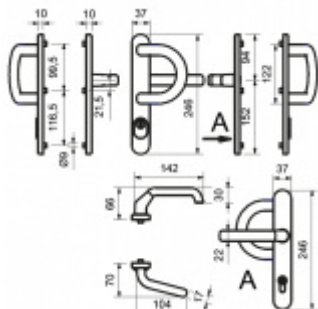

## Štítkové kování Südmetall Berlin-LS klika/madlo Eloxovaný hliník, Bez překrytí vložky

ID produktu: 9650

PLU: 40.33.1220

Štítkové kování pro rámové dveře

Sestava klika/madlo

Kovová konstrukce pod štítkem pro vysoké zatížení

Klika pevně spojená se štítky

Přesah vložky 9 - 13 mm

Rozteč zámku 92 mm

Uvedená cena je pro provedení tloušťky dveří 67 - 72 mm

Na poptání lze dodat spojovací materiál i pro jinou tloušťku dveří

**Vaše cena bez DPH**