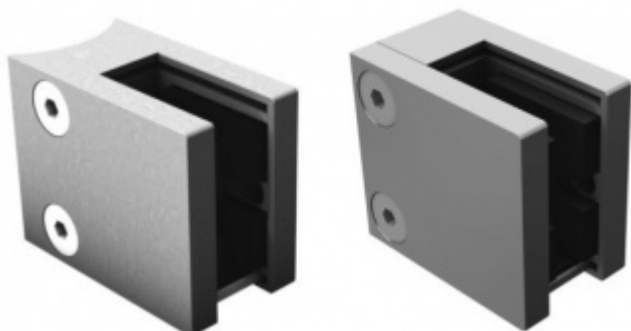

Produktový list

platný k 1. 9. 2024

luxusnikovani.cz
DELIVERED BY EFB

Držák skla AbP typ 6, 45x50 mm, zinek bez povrchu 10,76 mm, Plochý sloupek

ID produktu: 965

PLU: 50.13.4040

Úchyt pro sklo na plochý nebo kulatý sloupek

Zinková slitina bez povrchové úpravy

Vhodné pro tloušťku skla 8-12,76 mm

Balení obsahuje držák + těsnění pro sklo

Součástí balení není spojovací materiál pro podklad

Bez vrtání do skla

Vaše cena bez DPH

198 Kč

Vaše cena s DPH

239,58 Kč

Zobrazit produkt

PŘÍSLUŠENSTVÍ

Nerezový sloupek 995 mm, rohový s přípravou pro montáž úchytů na sklo 4xM8 závit

Süd-Metall

OD 1 200 Kč

5 pracovních dní

Nerezový sloupek 995mm, středový s přípravou pro montáž úchytů na sklo 4xM8 závit

Süd-Metall

OD 1 200 Kč

5 pracovních dní

Nerezový sloupek 995mm, koncový s přípravou pro montáž úchytů na sklo 2xM8 závit

Süd-Metall