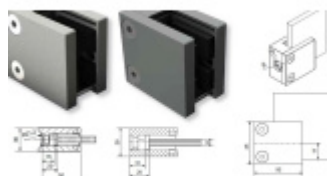

Produktový list

platný k 1. 9. 2024

luxusnikovani.cz
DELIVERED BY EFB

Držák skla AbP typ 6, 45x50 mm, zinek bez povrchu 10,76 mm, Plochý sloupek

ID produktu: 965

PLU: 50.13.4040

Úchyt pro sklo na plochý nebo kulatý sloupek

Zinková slitina bez povrchové úpravy

Vhodné pro tloušťku skla 8-12,76 mm

Balení obsahuje držák + těsnění pro sklo

Součástí balení není spojovací materiál pro podklad

Bez vrtání do skla

Vaše cena bez DPH

198 Kč

Vaše cena s DPH

239,58 Kč

Zobrazit produkt

PŘÍSLUŠENSTVÍ

Nerezový sloupek 995 mm, rohový s přípravou pro montáž úchytů na sklo 4xM8 závit

Süd-Metall

OD 1 200 Kč

5 pracovních dní

Nerezový sloupek 995mm, středový s přípravou pro montáž úchytů na sklo 4xM8 závit

Süd-Metall

OD 1 200 Kč

5 pracovních dní

Nerezový sloupek 995mm, koncový s přípravou pro montáž úchytů na sklo 2xM8 závit

Süd-Metall