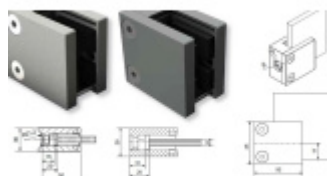

Produktový list

platný k 6. 10. 2024

luxusnikovani.cz
DELIVERED BY EFB

Držák skla AbP typ 6, 45x50 mm, zinek bez povrchu 10,76 mm, Kulatý průměr 42,4 mm

ID produktu: 964

PLU: 50.13.4430

Úchyt pro sklo na plochý nebo kulatý sloupek

Zinková slitina bez povrchové úpravy

Vhodné pro tloušťku skla 8-12,76 mm

Balení obsahuje držák + těsnění pro sklo

Součástí balení není spojovací materiál pro podklad

Bez vrtání do skla

Vaše cena bez DPH

8,43 €

Vaše cena s DPH

10,19 €

Zobrazit produkt

PŘÍSLUŠENSTVÍ

Nerezový sloupek 995 mm, rohový s přípravou pro montáž úchytů na sklo 4xM8 závit

Süd-Metall

OD 51,06 €

5 pracovních dní

Nerezový sloupek 995mm, středový s přípravou pro montáž úchytů na sklo 4xM8 závit

Süd-Metall

OD 51,06 €

5 pracovních dní

Nerezový sloupek 995mm, koncový s přípravou pro montáž úchytů na sklo 2xM8 závit

Süd-Metall