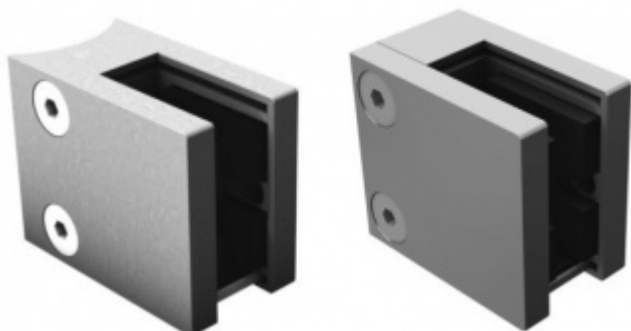

Produktový list

platný k 6. 10. 2024

luxusnikovani.cz
DELIVERED BY EFB

Držák skla AbP typ 6, 45x50 mm, zinek bez povrchu 10,76 mm, Kulatý průměr 42,4 mm

ID produktu: 964

PLU: 50.13.4430

Úchyt pro sklo na plochý nebo kulatý sloupek

Zinková slitina bez povrchové úpravy

Vhodné pro tloušťku skla 8-12,76 mm

Balení obsahuje držák + těsnění pro sklo

Součástí balení není spojovací materiál pro podklad

Bez vrtání do skla

Vaše cena bez DPH

8,43 €

Vaše cena s DPH

10,19 €

Zobrazit produkt

PŘÍSLUŠENSTVÍ

Nerezový sloupek 995 mm, rohový s přípravou pro montáž úchytů na sklo 4xM8 závit

Süd-Metall

OD 51,06 €

5 pracovních dní

Nerezový sloupek 995mm, středový s přípravou pro montáž úchytů na sklo 4xM8 závit

Süd-Metall

OD 51,06 €

5 pracovních dní

Nerezový sloupek 995mm, koncový s přípravou pro montáž úchytů na sklo 2xM8 závit

Süd-Metall