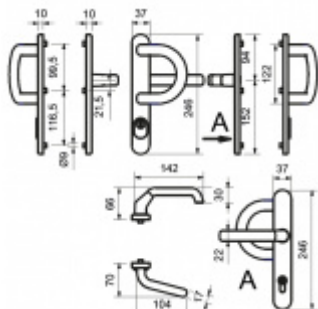

## Štítkové kování Südmetail Berlin-LS klika/madlo Hliník F9, S překrytím vložky

ID produktu: 9649

PLU: 40.33.1330

Štítkové kování pro rámové dveře

Sestava klika/madlo

Kovová konstrukce pod štítkem pro vysoké zatížení

Klika pevně spojená se štítky

Přesah vložky 9 - 13 mm

Rozteč zámku 92 mm

Uvedená cena je pro provedení tloušťky dveří 67 - 72 mm

Na poptání lze dodat spojovací materiál i pro jinou tloušťku dveří

**Vaše cena bez DPH**