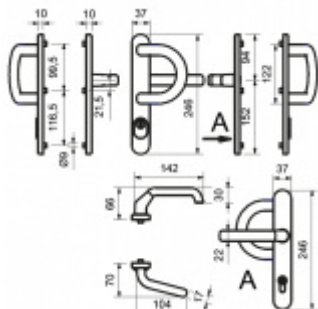

## Štítkové kování Südmetail Berlin-LS klika/madlo Bílá RAL 9016, S překrytím vložky

ID produktu: 9646

PLU: 40.33.1310

Štítkové kování pro rámové dveře

Sestava klika/madlo

Kovová konstrukce pod štítkem pro vysoké zatížení

Klika pevně spojená se štítky

Přesah vložky 9 - 13 mm

Rozteč zámku 92 mm

Uvedená cena je pro provedení tloušťky dveří 67 - 72 mm

Na poptání lze dodat spojovací materiál i pro jinou tloušťku dveří

**Vaše cena bez DPH**