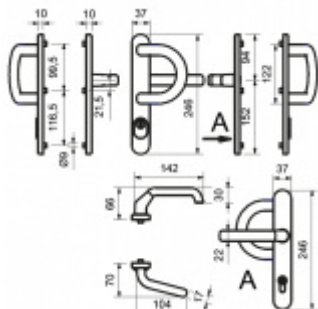

## Štítkové kování Südmetail Berlin-LS klika/madlo Bílá RAL 9016, Bez překrytí vložky

ID produktu: 9645

PLU: 40.33.1210

Štítkové kování pro rámové dveře

Sestava klika/madlo

Kovová konstrukce pod štítkem pro vysoké zatížení

Klika pevně spojená se štítky

Přesah vložky 9 - 13 mm

Rozteč zámku 92 mm

Uvedená cena je pro provedení tloušťky dveří 67 - 72 mm

Na poptání lze dodat spojovací materiál i pro jinou tloušťku dveří

**Vaše cena bez DPH**