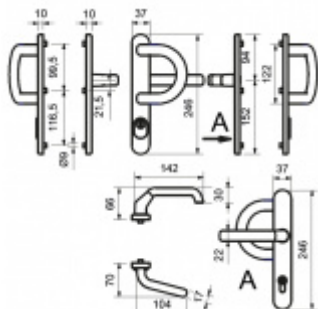

Klika pevně spojená se štítky

Přesah vložky 9 - 13 mm

Rozteč zámku 92 mm

Uvedená cena je pro provedení tloušťky dveří 67 - 72 mm

Na poptání lze dodat spojovací materiál i pro jinou tloušťku dveří

Eloxovaný hliník