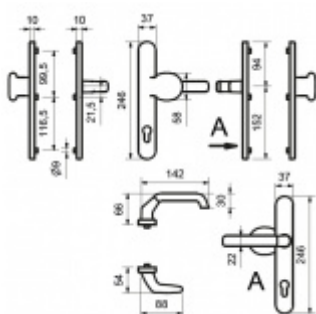

## Štítkové kování Südmetall Berlin-LS klika/koule Hnědá, S překrytím vložky

ID produktu: 9643

PLU: 40.33.1500

Štítkové kování pro rámové dveře

Sestava klika/koule

Kovová konstrukce pod štítkem pro vysoké zatížení

Klika pevně spojená se štítky

Přesah vložky 9 - 13 mm

Rozteč zámku 92 mm

Uvedená cena je pro provedení tloušťky dveří 67 - 72 mm

Na poptání lze dodat spojovací materiál i pro jinou tloušťku dveří

**Vaše cena bez DPH**