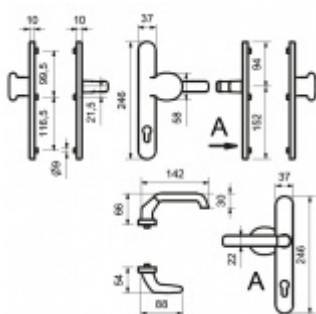

## Štítkové kování Südmetall Berlin-LS klika/koule Hnědá, Bez překrytí vložky

ID produktu: 9642

PLU: 40.33.1400

Štítkové kování pro rámové dveře

Sestava klika/koule

Kovová konstrukce pod štítkem pro vysoké zatížení

Klika pevně spojená se štítky

Přesah vložky 9 - 13 mm

Rozteč zámku 92 mm

Uvedená cena je pro provedení tloušťky dveří 67 - 72 mm

Na poptání lze dodat spojovací materiál i pro jinou tloušťku dveří

**Vaše cena bez DPH**