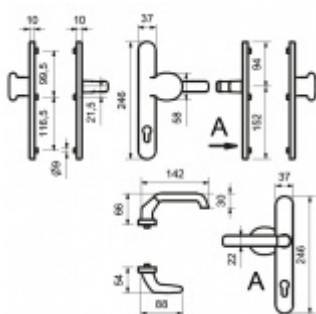

## Štítkové kování Súdmetall Berlin-LS klika/koule Nerez kartáčovaná, S překrytím vložky

ID produktu: 9641

PLU: 40.33.1540

Štítkové kování pro rámové dveře

Sestava klika/koule

Kovová konstrukce pod štítkem pro vysoké zatížení

Klika pevně spojená se štítky

Přesah vložky 9 - 13 mm

Rozteč zámku 92 mm

Uvedená cena je pro provedení tloušťky dveří 67 - 72 mm

Na poptání lze dodat spojovací materiál i pro jinou tloušťku dveří

**Vaše cena bez DPH**