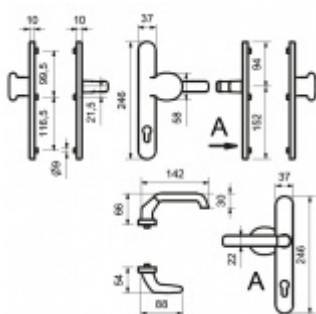

Produktový list

platný k 3. 7. 2024

luxusnikovani.cz
DELIVERED BY EFB

Štítkové kování Südmetall Berlin-LS klika/koule Nerez kartáčovaná, S překrytím vložky

ID produktu: 9641

PLU: 40.33.1540

Štítkové kování pro rámové dveře

Sestava klika/koule

Kovová konstrukce pod štítkem pro vysoké zatížení

Klika pevně spojená se štítky

Přesah vložky 9 - 13 mm

Rozteč zámku 92 mm

Uvedená cena je pro provedení tloušťky dveří 67 - 72 mm

Na poptání lze dodat spojovací materiál i pro jinou tloušťku dveří