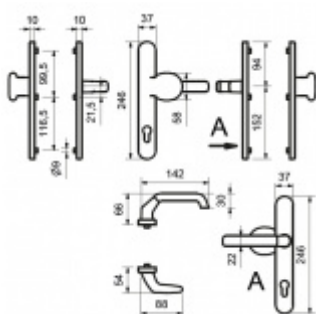

Produktový list

platný k 4. 7. 2024

luxusnikovani.cz
DELIVERED BY EFB

Štítkové kování Südmetall Berlin-LS klika/koule Nerez kartáčovaná, Bez překrytí vložky

ID produktu: 9640

PLU: 40.33.1440

Štítkové kování pro rámové dveře

Sestava klika/koule

Kovová konstrukce pod štítkem pro vysoké zatížení

Klika pevně spojená se štítky

Přesah vložky 9 - 13 mm

Rozteč zámku 92 mm

Uvedená cena je pro provedení tloušťky dveří 67 - 72 mm

Na poptání lze dodat spojovací materiál i pro jinou tloušťku dveří