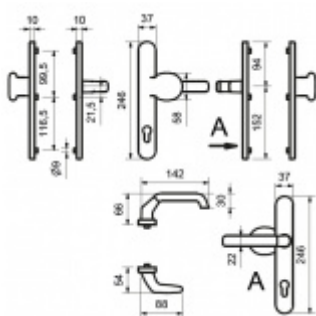

Produktový list

platný k 3. 7. 2024

luxusnikovani.cz
DELIVERED BY EFB

Štítkové kování Südmetall Berlin-LS klika/koule Nerez kartáčovaná, Bez překrytí vložky

ID produktu: 9640

PLU: 40.33.1440

Štítkové kování pro rámové dveře

Sestava klika/koule

Kovová konstrukce pod štítkem pro vysoké zatížení

Klika pevně spojená se štítky

Přesah vložky 9 - 13 mm

Rozteč zámku 92 mm

Uvedená cena je pro provedení tloušťky dveří 67 - 72 mm

Na poptání lze dodat spojovací materiál i pro jinou tloušťku dveří