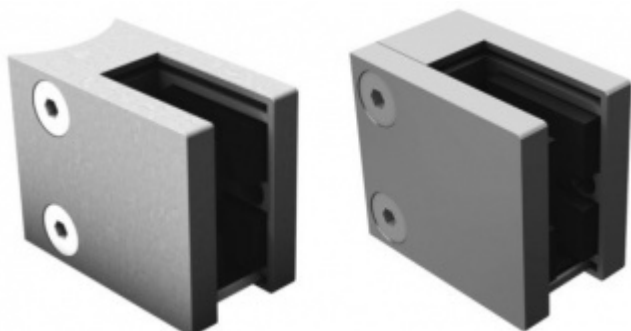

Produktový list

platný k 6. 10. 2024

luxusnikovani.cz
DELIVERED BY EFB

Držák skla AbP typ 6, 45x50 mm, zinek bez povrchu 10,76 mm, Kulatý průměr 42,4 mm

ID produktu: 964

PLU: 50.13.4430

Úchyt pro sklo na plochý nebo kulatý sloupek

Zinková slitina bez povrchové úpravy

Vhodné pro tloušťku skla 8-12,76 mm

Balení obsahuje držák + těsnění pro sklo

Součástí balení není spojovací materiál pro podklad

Bez vrtání do skla

Vaše cena bez DPH

198 Kč

Vaše cena s DPH

239,58 Kč

Zobrazit produkt

PŘÍSLUŠENSTVÍ

Nerezový sloupek 995 mm, rohový s přípravou pro montáž úchytů na sklo 4xM8 závit

Süd-Metall

OD 1 200 Kč

5 pracovních dní

Nerezový sloupek 995mm, středový s přípravou pro montáž úchytů na sklo 4xM8 závit

Süd-Metall

OD 1 200 Kč

5 pracovních dní

Nerezový sloupek 995mm, koncový s přípravou pro montáž úchytů na sklo 2xM8 závit

Süd-Metall