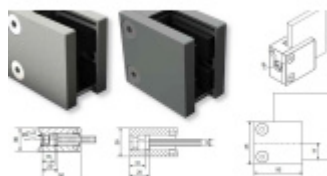

Produktový list

platný k 6. 10. 2024

luxusnikovani.cz
DELIVERED BY EFB

Držák skla AbP typ 6, 45x50 mm, zinek bez povrchu 10,76 mm, Kulatý průměr 42,4 mm

ID produktu: 964

PLU: 50.13.4430

Úchyt pro sklo na plochý nebo kulatý sloupek

Zinková slitina bez povrchové úpravy

Vhodné pro tloušťku skla 8-12,76 mm

Balení obsahuje držák + těsnění pro sklo

Součástí balení není spojovací materiál pro podklad

Bez vrtání do skla

Vaše cena bez DPH

198 Kč

Vaše cena s DPH

239,58 Kč

Zobrazit produkt

PŘÍSLUŠENSTVÍ

Nerezový sloupek 995 mm, rohový s přípravou pro montáž úchytů na sklo 4xM8 závit

Süd-Metall

OD 1 200 Kč

5 pracovních dní

Nerezový sloupek 995mm, středový s přípravou pro montáž úchytů na sklo 4xM8 závit

Süd-Metall

OD 1 200 Kč

5 pracovních dní

Nerezový sloupek 995mm, koncový s přípravou pro montáž úchytů na sklo 2xM8 závit

Süd-Metall