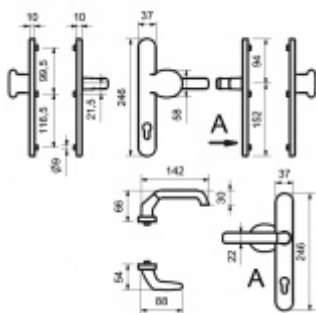

Sestava klika/koule

Kovová konstrukce pod štítkem pro vysoké zatížení

Klika pevně spojená se štítky

Přesah vložky 9 - 13 mm

Rozteč zámku 92 mm

Uvedená cena je pro provedení tloušťky dveří 67 - 72 mm

Na poptání lze dodat spojovací materiál i pro jinou tloušťku dveří