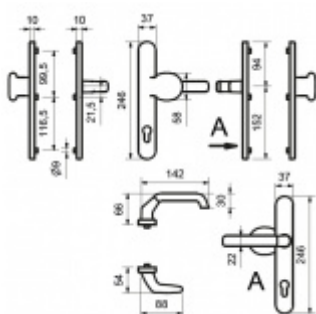

Sestava klika/koule

Kovová konstrukce pod štítkem pro vysoké zatížení

Klika pevně spojená se štítky

Přesah vložky 9 - 13 mm

Rozteč zámku 92 mm

Uvedená cena je pro provedení tloušťky dveří 67 - 72 mm

Na poptání lze dodat spojovací materiál i pro jinou tloušťku dveří