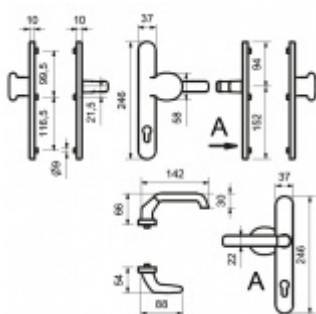

## Štítkové kování Südmetail Berlin-LS klika/koule Hliník F9, Bez překrytí vložky

ID produktu: 9636

PLU: 40.33.1430

Štítkové kování pro rámové dveře

Sestava klika/koule

Kovová konstrukce pod štítkem pro vysoké zatížení

Klika pevně spojená se štítky

Přesah vložky 9 - 13 mm

Rozteč zámku 92 mm

Uvedená cena je pro provedení tloušťky dveří 67 - 72 mm

Na poptání lze dodat spojovací materiál i pro jinou tloušťku dveří

**Vaše cena bez DPH**