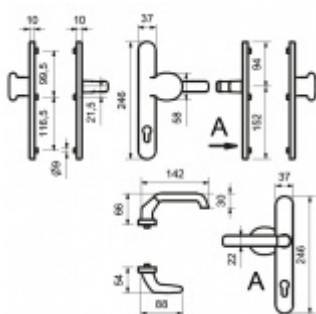

Produktový list

platný k 6. 7. 2024

luxusnikovani.cz
DELIVERED BY EFB

Štítkové kování Südmetall Berlin-LS klika/koule Robusta Gold, Bez překrytí vložky

ID produktu: 9635

PLU: 40.33.1450

Štítkové kování pro rámové dveře

Sestava klika/koule

Kovová konstrukce pod štítkem pro vysoké zatížení

Klika pevně spojená se štítky

Přesah vložky 9 - 13 mm

Rozteč zámku 92 mm

Uvedená cena je pro provedení tloušťky dveří 67 - 72 mm

Na poptání lze dodat spojovací materiál i pro jinou tloušťku dveří