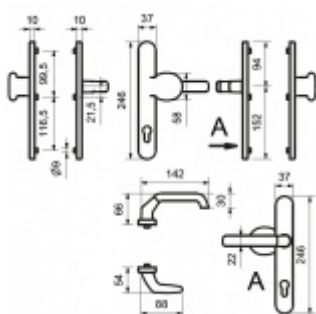

Produktový list

platný k 27. 7. 2024

luxusnikovani.cz
DELIVERED BY EFB

Štítkové kování Südmetall Berlin-LS klika/koule Robusta Gold, Bez překrytí vložky

ID produktu: 9635

PLU: 40.33.1450

Štítkové kování pro rámové dveře

Sestava klika/koule

Kovová konstrukce pod štítkem pro vysoké zatížení

Klika pevně spojená se štítky

Přesah vložky 9 - 13 mm

Rozteč zámku 92 mm

Uvedená cena je pro provedení tloušťky dveří 67 - 72 mm

Na poptání lze dodat spojovací materiál i pro jinou tloušťku dveří