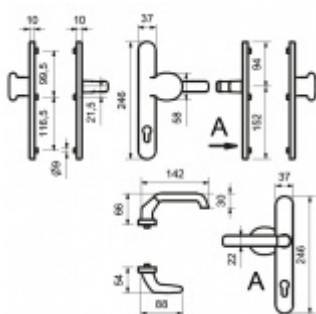

## Štítkové kování Südmetall Berlin-LS klika/koule Bílá RAL 9016, S překrytím vložky

ID produktu: 9634

PLU: 40.33.1510

Štítkové kování pro rámové dveře

Sestava klika/koule

Kovová konstrukce pod štítkem pro vysoké zatížení

Klika pevně spojená se štítky

Přesah vložky 9 - 13 mm

Rozteč zámku 92 mm

Uvedená cena je pro provedení tloušťky dveří 67 - 72 mm

Na poptání lze dodat spojovací materiál i pro jinou tloušťku dveří

**Vaše cena bez DPH**