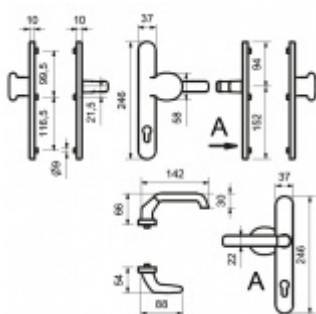

## Štítkové kování Südmetall Berlin-LS klika/koule Bílá RAL 9016, Bez překrytí vložky

ID produktu: 9633

PLU: 40.33.1410

Štítkové kování pro rámové dveře

Sestava klika/koule

Kovová konstrukce pod štítkem pro vysoké zatížení

Klika pevně spojená se štítky

Přesah vložky 9 - 13 mm

Rozteč zámku 92 mm

Uvedená cena je pro provedení tloušťky dveří 67 - 72 mm

Na poptání lze dodat spojovací materiál i pro jinou tloušťku dveří

**Vaše cena bez DPH**