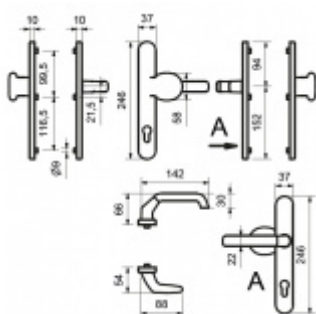

Klika pevně spojená se štítky

Přesah vložky 9 - 13 mm

Rozteč zámku 92 mm

Uvedená cena je pro provedení tloušťky dveří 67 - 72 mm

Na poptání lze dodat spojovací materiál i pro jinou tloušťku dveří

Eloxovaný hliník