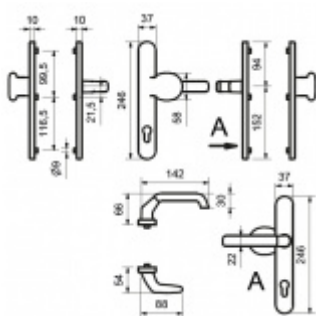

Klika pevně spojená se štítky

Přesah vložky 9 - 13 mm

Rozteč zámku 92 mm

Uvedená cena je pro provedení tloušťky dveří 67 - 72 mm

Na poptání lze dodat spojovací materiál i pro jinou tloušťku dveří

Eloxovaný hliník