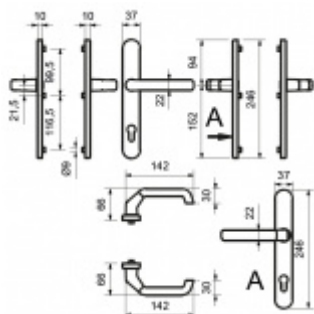

Sestava klika/klika

Kovová konstrukce pod štítkem pro vysoké zatížení

Klika pevně spojená se štítky

Přesah vložky 8 - 12 mm

Rozteč zámku 92 mm

Uvedená cena je pro provedení tloušťky dveří 67 - 72 mm

Na poptání lze dodat spojovací materiál i pro jinou tloušťku dveří