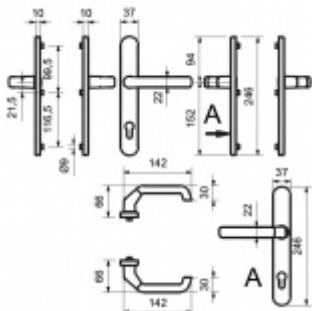

## Štítkové kování Südmetail Berlin-LS klika/klika hnědá, S překrytím vložky

ID produktu: 9631

PLU: 40.33.1100

Štítkové kování pro rámové dveře

Sestava klika/klika

Kovová konstrukce pod štítkem pro vysoké zatížení

Klika pevně spojená se štítky

Přesah vložky 8 - 12 mm

Rozteč zámku 92 mm

Uvedená cena je pro provedení tloušťky dveří 67 - 72 mm

Na poptání lze dodat spojovací materiál i pro jinou tloušťku dveří

**Vaše cena bez DPH**