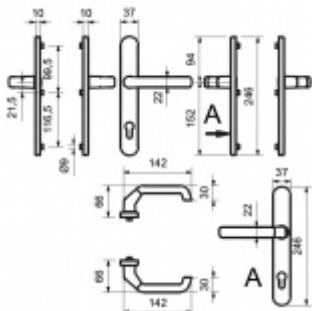

Sestava klika/klika

Kovová konstrukce pod štítkem pro vysoké zatížení

Klika pevně spojená se štítky

Přesah vložky 8 - 12 mm

Rozteč zámku 92 mm

Uvedená cena je pro provedení tloušťky dveří 67 - 72 mm

Na poptání lze dodat spojovací materiál i pro jinou tloušťku dveří