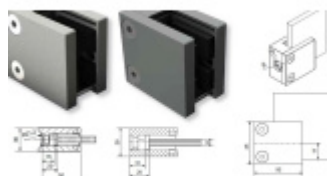

Produktový list

platný k 25. 8. 2024

luxusnikovani.cz
DELIVERED BY EFB

Držák skla AbP typ 6, 45x50 mm, zinek bez povrchu 8,76 mm, Kulatý průměr 42,4 mm

ID produktu: 962

PLU: 50.13.4410

Úchyt pro sklo na plochý nebo kulatý sloupek

Zinková slitina bez povrchové úpravy

Vhodné pro tloušťku skla 8-12,76 mm

Balení obsahuje držák + těsnění pro sklo

Součástí balení není spojovací materiál pro podklad

Bez vrtání do skla

Vaše cena bez DPH

8,43 €

Vaše cena s DPH

10,19 €

Zobrazit produkt

PŘÍSLUŠENSTVÍ

Nerezový sloupek 995 mm, rohový s přípravou pro montáž úchytů na sklo 4xM8 závit

Süd-Metall

OD 51,06 €

5 pracovních dní

Nerezový sloupek 995mm, středový s přípravou pro montáž úchytů na sklo 4xM8 závit

Süd-Metall

OD 51,06 €

5 pracovních dní

Nerezový sloupek 995mm, koncový s přípravou pro montáž úchytů na sklo 2xM8 závit

Süd-Metall