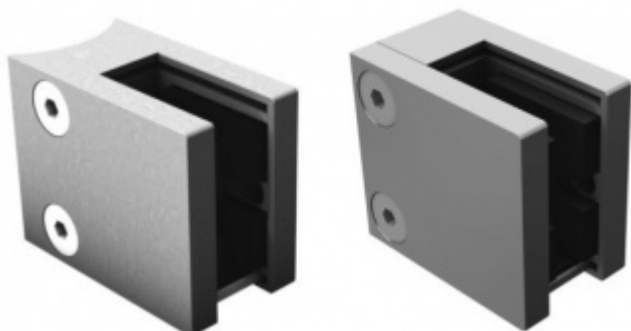

Produktový list

platný k 25. 8. 2024

luxusnikovani.cz
DELIVERED BY EFB

Držák skla AbP typ 6, 45x50 mm, zinek bez povrchu 8,76 mm, Kulatý průměr 42,4 mm

ID produktu: 962

PLU: 50.13.4410

Úchyt pro sklo na plochý nebo kulatý sloupek

Zinková slitina bez povrchové úpravy

Vhodné pro tloušťku skla 8-12,76 mm

Balení obsahuje držák + těsnění pro sklo

Součástí balení není spojovací materiál pro podklad

Bez vrtání do skla

Vaše cena bez DPH

8,43 €

Vaše cena s DPH

10,19 €

Zobrazit produkt

PŘÍSLUŠENSTVÍ

Nerezový sloupek 995 mm, rohový s přípravou pro montáž úchytů na sklo 4xM8 závit

Süd-Metall

OD 51,06 €

5 pracovních dní

Nerezový sloupek 995mm, středový s přípravou pro montáž úchytů na sklo 4xM8 závit

Süd-Metall

OD 51,06 €

5 pracovních dní

Nerezový sloupek 995mm, koncový s přípravou pro montáž úchytů na sklo 2xM8 závit

Süd-Metall