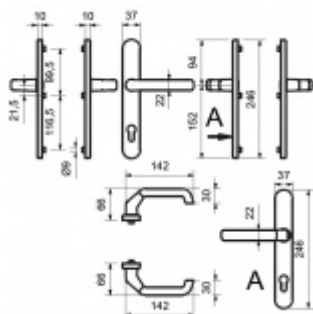

Sestava klika/klika

Kovová konstrukce pod štítkem pro vysoké zatížení

Klika pevně spojená se štítky

Přesah vložky 8 - 12 mm

Rozteč zámku 92 mm

Uvedená cena je pro provedení tloušťky dveří 67 - 72 mm

Na poptání lze dodat spojovací materiál i pro jinou tloušťku dveří