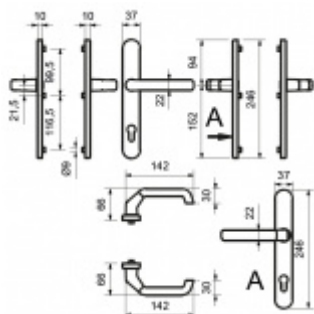

## Štítkové kování Südmetall Berlin-LS klika/klika Eloxovaný hliník, S překrytím vložky

ID produktu: 9627

PLU: 40.33.1120

Štítkové kování pro rámové dveře

Sestava klika/klika

Kovová konstrukce pod štítkem pro vysoké zatížení

Klika pevně spojená se štítky

Přesah vložky 8 - 12 mm

Rozteč zámku 92 mm

Uvedená cena je pro provedení tloušťky dveří 67 - 72 mm

Na poptání lze dodat spojovací materiál i pro jinou tloušťku dveří

**Vaše cena bez DPH**