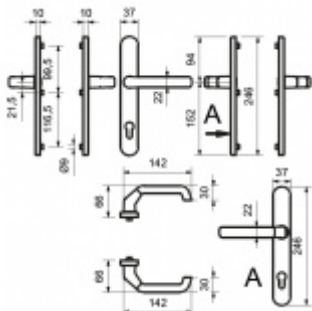

## Štítkové kování Südmetall Berlin-LS klika/klika Eloxovaný hliník, S překrytím vložky

ID produktu: 9627

PLU: 40.33.1120

Štítkové kování pro rámové dveře

Sestava klika/klika

Kovová konstrukce pod štítkem pro vysoké zatížení

Klika pevně spojená se štítky

Přesah vložky 8 - 12 mm

Rozteč zámku 92 mm

Uvedená cena je pro provedení tloušťky dveří 67 - 72 mm

Na poptání lze dodat spojovací materiál i pro jinou tloušťku dveří

**Vaše cena bez DPH**