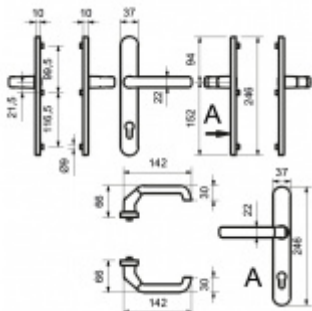

## Štítkové kování Südmetail Berlin-LS klika/klika Hliník F9, S překrytím vložky

ID produktu: 9625

PLU: 40.33.1130

Štítkové kování pro rámové dveře

Sestava klika/klika

Kovová konstrukce pod štítkem pro vysoké zatížení

Klika pevně spojená se štítky

Přesah vložky 8 - 12 mm

Rozteč zámku 92 mm

Uvedená cena je pro provedení tloušťky dveří 67 - 72 mm

Na poptání lze dodat spojovací materiál i pro jinou tloušťku dveří

**Vaše cena bez DPH**