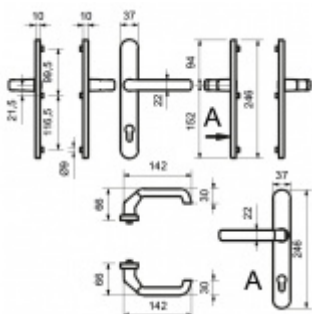

Sestava klika/klika

Kovová konstrukce pod štítkem pro vysoké zatížení

Klika pevně spojená se štítky

Přesah vložky 8 - 12 mm

Rozteč zámku 92 mm

Uvedená cena je pro provedení tloušťky dveří 67 - 72 mm

Na poptání lze dodat spojovací materiál i pro jinou tloušťku dveří