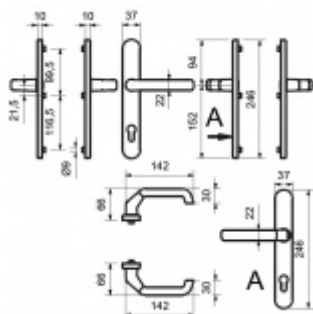

## Štítkové kování Südmetall Berlin-LS klika/klika Hliník F9, Bez překrytí vložky

ID produktu: 9624

PLU: 40.33.1040

Štítkové kování pro rámové dveře

Sestava klika/klika

Kovová konstrukce pod štítkem pro vysoké zatížení

Klika pevně spojená se štítky

Přesah vložky 8 - 12 mm

Rozteč zámku 92 mm

Uvedená cena je pro provedení tloušťky dveří 67 - 72 mm

Na poptání lze dodat spojovací materiál i pro jinou tloušťku dveří

**Vaše cena bez DPH**