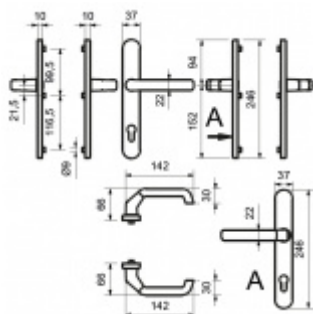

## Štítkové kování Südmetall Berlin-LS klika/klika Robusta Gold, Bez překrytí vložky

ID produktu: 9623

PLU: 40.33.1060

Štítkové kování pro rámové dveře

Sestava klika/klika

Kovová konstrukce pod štítkem pro vysoké zatížení

Klika pevně spojená se štítky

Přesah vložky 8 - 12 mm

Rozteč zámku 92 mm

Uvedená cena je pro provedení tloušťky dveří 67 - 72 mm

Na poptání lze dodat spojovací materiál i pro jinou tloušťku dveří

**Vaše cena bez DPH**