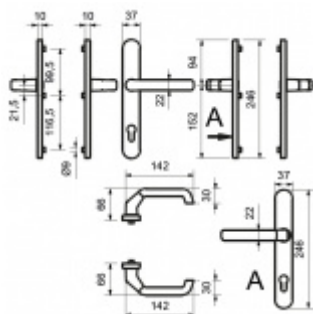

Klika pevně spojená se štítky

Přesah vložky 8 - 12 mm

Rozteč zámku 92 mm

Uvedená cena je pro provedení tloušťky dveří 67 - 72 mm

Na poptání lze dodat spojovací materiál i pro jinou tloušťku dveří

Eloxovaný hliník