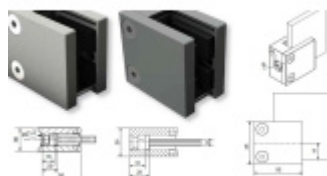

Produktový list

platný k 22. 7. 2024

luxusnikovani.cz
DELIVERED BY EFB

Držák skla AbP typ 6, 45x50 mm, zinek bez povrchu 8,76 mm, Kulatý průměr 42,4 mm

ID produktu: 962

PLU: 50.13.4410

Úchyt pro sklo na plochý nebo kulatý sloupek

Zinková slitina bez povrchové úpravy

Vhodné pro tloušťku skla 8-12,76 mm

Balení obsahuje držák + těsnění pro sklo

Součástí balení není spojovací materiál pro podklad

Bez vrtání do skla

Vaše cena bez DPH

198 Kč

Vaše cena s DPH

239,58 Kč

Zobrazit produkt

PŘÍSLUŠENSTVÍ

Nerezový sloupek 995 mm, rohový s přípravou pro montáž úchytů na sklo 4xM8 závit

Süd-Metall

OD 1 200 Kč

5 pracovních dní

Nerezový sloupek 995mm, středový s přípravou pro montáž úchytů na sklo 4xM8 závit

Süd-Metall

OD 1 200 Kč

5 pracovních dní

Nerezový sloupek 995mm, koncový s přípravou pro montáž úchytů na sklo 2xM8 závit

Süd-Metall