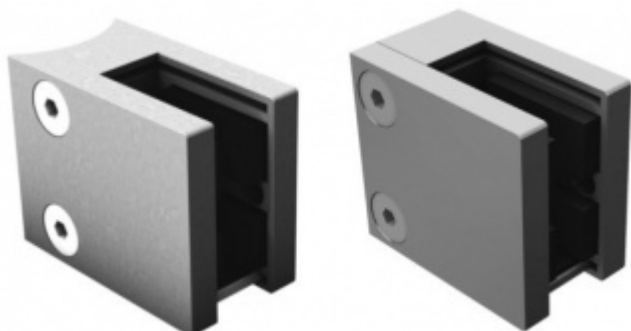

Produktový list

platný k 22. 7. 2024

luxusnikovani.cz
DELIVERED BY EFB

Držák skla AbP typ 6, 45x50 mm, zinek bez povrchu 8,76 mm, Kulatý průměr 42,4 mm

ID produktu: 962

PLU: 50.13.4410

Úchyt pro sklo na plochý nebo kulatý sloupek

Zinková slitina bez povrchové úpravy

Vhodné pro tloušťku skla 8-12,76 mm

Balení obsahuje držák + těsnění pro sklo

Součástí balení není spojovací materiál pro podklad

Bez vrtání do skla

Vaše cena bez DPH

198 Kč

Vaše cena s DPH

239,58 Kč

Zobrazit produkt

PŘÍSLUŠENSTVÍ

Nerezový sloupek 995 mm, rohový s přípravou pro montáž úchytů na sklo 4xM8 závit

Süd-Metall

OD 1 200 Kč

5 pracovních dní

Nerezový sloupek 995mm, středový s přípravou pro montáž úchytů na sklo 4xM8 závit

Süd-Metall

OD 1 200 Kč

5 pracovních dní

Nerezový sloupek 995mm, koncový s přípravou pro montáž úchytů na sklo 2xM8 závit

Süd-Metall