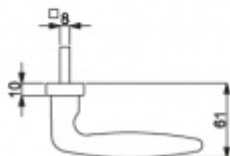

Produktový list

platný k 4. 11. 2024

luxusnikovani.cz
DELIVERED BY EFB

Klika s úzkou rozetou Südmetal Arena-R chrom Pravé provedení

ID produktu: 9618

PLU: 32.84.9320

Kování na rámové dveře s vysokým zatížením. Klika pevně spojená s rozetou a pružinou.

Uvedená cena je za polovinu sady bez čtyřhranu včetně rozety pro klíč.

Materiál: chrom

Vaše cena bez DPH

37,14 €

Vaše cena s DPH

44,94 €

Zobrazit produkt