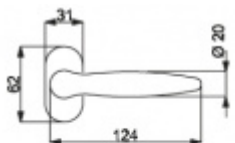

Produktový list

platný k 4. 11. 2024

luxusnikovani.cz
DELIVERED BY EFB

Klika s úzkou rozetou Südmetal Arena-R chrom Pravé provedení

ID produktu: 9618

PLU: 32.84.9320

Kování na rámové dveře s vysokým zatížením. Klika pevně spojená s rozetou a pružinou.

Uvedená cena je za polovinu sady bez čtyřhranu včetně rozety pro klíč.

Materiál: chrom

Vaše cena bez DPH

37,14 €

Vaše cena s DPH

44,94 €

Zobrazit produkt