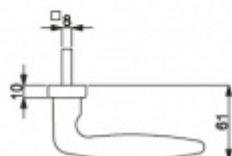

Levé provedení

[Klika s úzkou rozetou Südmetall Arena-R chrom](#)
[Levé provedení](#)

DETAIL

5 pracovních dní **38,72 € bez DPH**
46,86 € s DPH

Pravé provedení

[Klika s úzkou rozetou Südmetall Arena-R chrom](#)
[Pravé provedení](#)

DETAIL

5 pracovních dní **38,72 € bez DPH**
46,86 € s DPH