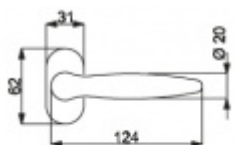

Materiál: chrom

Levé provedení

[Klika s úzkou rozetou Südmetall Arena-R chrom](#)
[Levé provedení](#)

DETAIL

5 pracovních dní **38,72 € bez DPH**
46,86 € s DPH

Pravé provedení

[Klika s úzkou rozetou Südmetall Arena-R chrom](#)
[Pravé provedení](#)