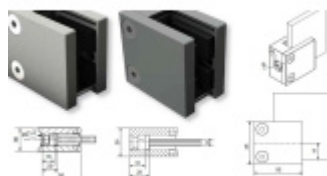

## Držák skla AbP typ 6, 45x50 mm, zinek bez povrchu 12 mm, Plochý sloupek

ID produktu: 961

PLU: 50.13.4050

Úchyt pro sklo na plochý nebo kulatý sloupek

Zinková slitina bez povrchové úpravy

Vhodné pro tloušťku skla 8-12,76 mm

Balení obsahuje držák + těsnění pro sklo

Součástí balení není spojovací materiál pro podklad

Bez vrtání do skla

**Vaše cena bez DPH**

**198 Kč**

Vaše cena s DPH

239,58 Kč

Zobrazit produkt

# PŘÍSLUŠENSTVÍ

**Nerezový sloupek 995 mm, rohový s přípravou pro montáž úchytů na sklo 4xM8 závit**

Süd-Metall

---

**OD 1 200 Kč**

5 pracovních dní

**Nerezový sloupek 995mm, středový s přípravou pro montáž úchytů na sklo 4xM8 závit**

Süd-Metall

---

**OD 1 200 Kč**

5 pracovních dní

**Nerezový sloupek 995mm, koncový s přípravou pro montáž úchytů na sklo 2xM8 závit**

Süd-Metall

---

**OD 1 200 Kč**