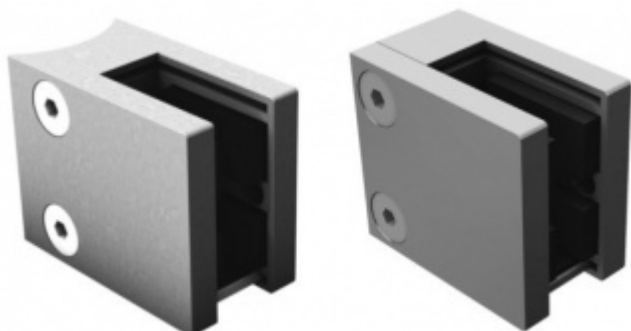

## Držák skla AbP typ 6, 45x50 mm, zinek bez povrchu 12 mm, Plochý sloupek

ID produktu: 961

PLU: 50.13.4050

Úchyt pro sklo na plochý nebo kulatý sloupek

Zinková slitina bez povrchové úpravy

Vhodné pro tloušťku skla 8-12,76 mm

# PŘÍSLUŠENSTVÍ

**Nerezový sloupek 995 mm, rohový s přípravou pro montáž úchytů na sklo 4xM8 závit**

Süd-Metall

---

**OD 1 200 Kč**

5 pracovních dní

**Nerezový sloupek 995mm, středový s přípravou pro montáž úchytů na sklo 4xM8 závit**

Süd-Metall

---

**OD 1 200 Kč**

5 pracovních dní

**Nerezový sloupek 995mm, koncový s přípravou pro montáž úchytů na sklo 2xM8 závit**

Süd-Metall

---

**OD 1 200 Kč**