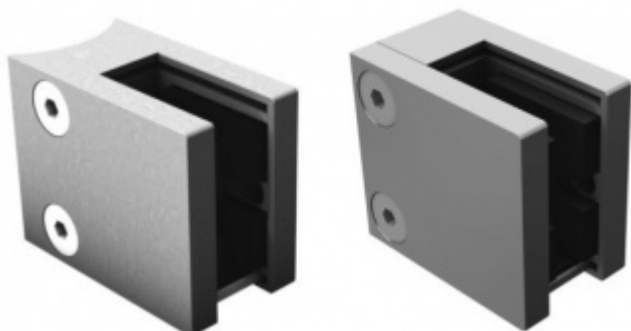

Produktový list

platný k 22. 7. 2024

luxusnikovani.cz
DELIVERED BY EFB

Držák skla AbP typ 6, 45x50 mm, zinek bez povrchu 12 mm, Kulatý průměr 42,4 mm

ID produktu: 960

PLU: 50.13.4440

Úchyt pro sklo na plochý nebo kulatý sloupek

Zinková slitina bez povrchové úpravy

Vhodné pro tloušťku skla 8-12,76 mm

Balení obsahuje držák + těsnění pro sklo

Součástí balení není spojovací materiál pro podklad

Bez vrtání do skla

Vaše cena bez DPH

198 Kč

Vaše cena s DPH

239,58 Kč

Zobrazit produkt

PŘÍSLUŠENSTVÍ

Nerezový sloupek 995 mm, rohový s přípravou pro montáž úchytů na sklo 4xM8 závit

Süd-Metall

OD 1 200 Kč

5 pracovních dní

Nerezový sloupek 995mm, středový s přípravou pro montáž úchytů na sklo 4xM8 závit

Süd-Metall

OD 1 200 Kč

5 pracovních dní

Nerezový sloupek 995mm, koncový s přípravou pro montáž úchytů na sklo 2xM8 závit

Süd-Metall