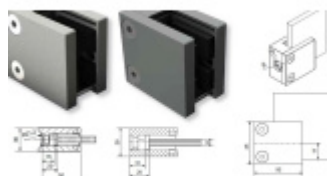

Produktový list

platný k 22. 7. 2024

luxusnikovani.cz
DELIVERED BY EFB

Držák skla AbP typ 6, 45x50 mm, zinek bez povrchu 12 mm, Kulatý průměr 42,4 mm

ID produktu: 960

PLU: 50.13.4440

Úchyt pro sklo na plochý nebo kulatý sloupek

Zinková slitina bez povrchové úpravy

Vhodné pro tloušťku skla 8-12,76 mm

Balení obsahuje držák + těsnění pro sklo

Součástí balení není spojovací materiál pro podklad

Bez vrtání do skla

Vaše cena bez DPH

198 Kč

Vaše cena s DPH

239,58 Kč

Zobrazit produkt

PŘÍSLUŠENSTVÍ

Nerezový sloupek 995 mm, rohový s přípravou pro montáž úchytů na sklo 4xM8 závit

Süd-Metall

OD 1 200 Kč

5 pracovních dní

Nerezový sloupek 995mm, středový s přípravou pro montáž úchytů na sklo 4xM8 závit

Süd-Metall

OD 1 200 Kč

5 pracovních dní

Nerezový sloupek 995mm, koncový s přípravou pro montáž úchytů na sklo 2xM8 závit

Süd-Metall