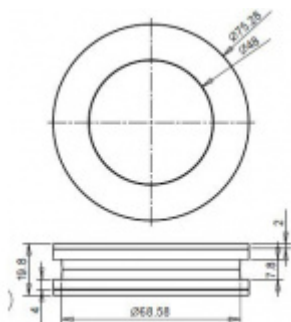

Mušle pro posuvné skleněné dveře FSB 13 4256 closed Eloxovaný hliník, 12 mm

FSB

ID produktu: 9596

Mušle pro skleněné posuvné dveře, uzavřená s překrytím. Stisknutím plochy mušle se kryt zasune a lze dveře ovládat.

Vhodná pro tloušťku skla 8-12 mm

Otvor ve skle - průměr 70 mm.

Instalace se provádí bez lepidla. Součástí dodávky jsou spojovací šroubky.

Dostupná v hliníku a nerezí.

Vaše cena bez DPH

82,09 €

Vaše cena s DPH